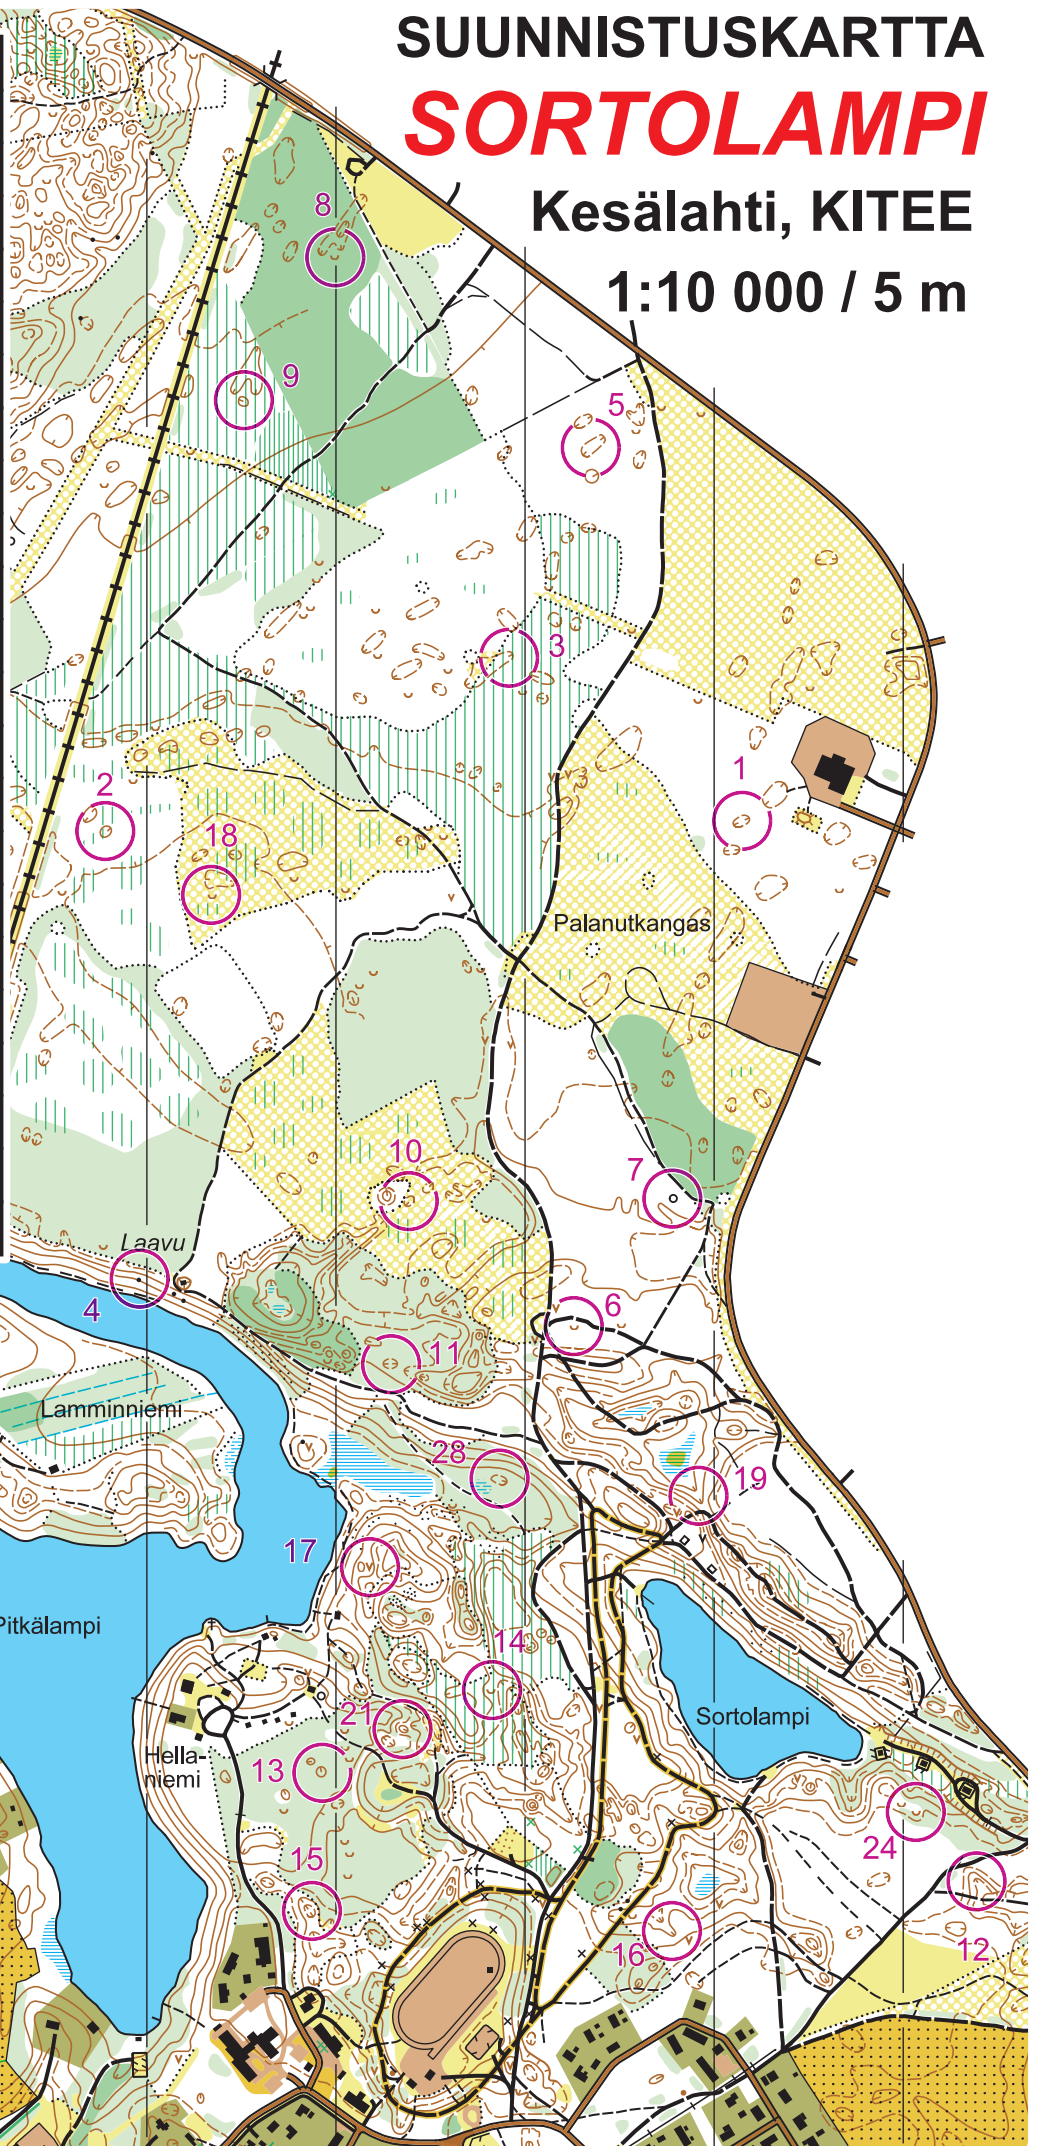

SUUNNISTUSKARTTA **SORTOLAMPI**

Kesälahti, KITEE
1:10 000 / 5 m

Kiintorastit Kesälahti			
1	⊙		
2	⊙		
3	⊙	—	○
4	▲		
5	⊙	—	○
6	∪		
7	⊙		
8	∪		
9	⊙		
10	⊙		
11	⊙		
12	∩		
13	⊙		
14	∪		
15	⊙		
16	∩		
17	∇		
18	∪		
19	∩		
21	⊙		
24	↘	∪	
28	⊙		

www.codes.net/9.7.11 Keski-Karjalän Rasti
Kiintorastit Kesälahti, Itäinen

Karttaa päivitetty
06/2018