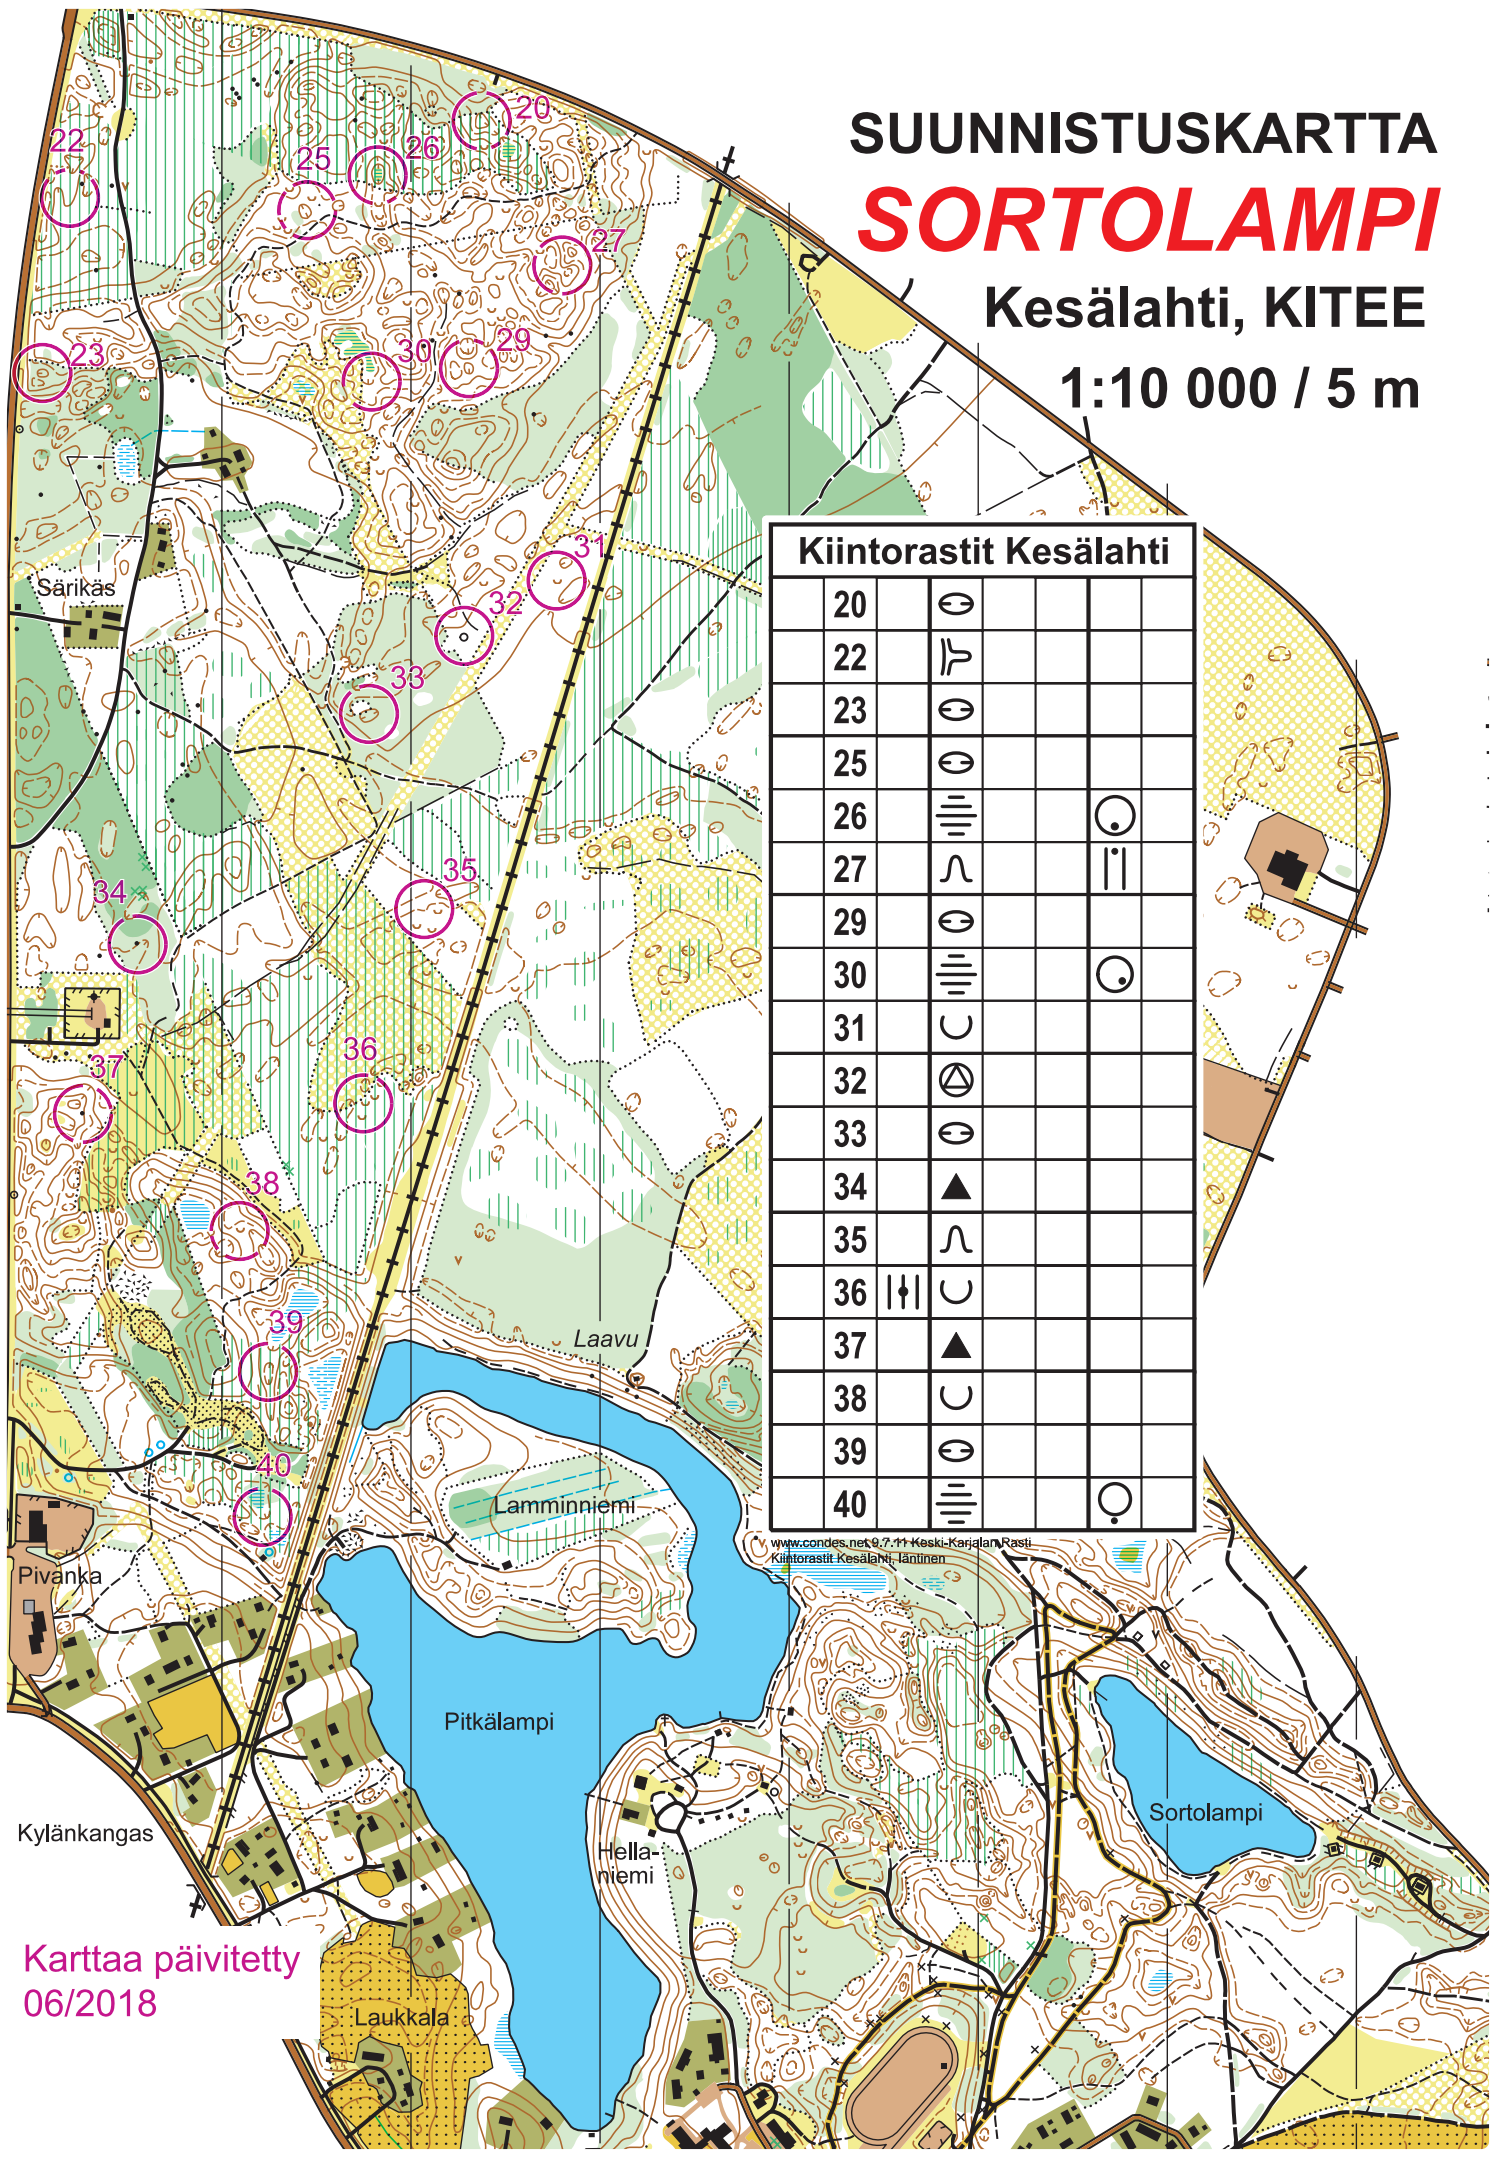

SUUNNISTUSKARTTA **SORTOLAMPI**

Kesälahti, KITEE

1:10 000 / 5 m

Kiintorastit Kesälahti

20	⊙		
22	⌒		
23	⊙		
25	⊙		
26	≡	⊙	
27	∩	∥	
29	⊙		
30	≡	⊙	
31	∪		
32	⊙		
33	⊙		
34	▲		
35	∩		
36	∥ ∪		
37	▲		
38	∪		
39	⊙		
40	≡	⊙	

www.condes.net 9.7.11 Keski-Karjalan Rasti
Kiintorastit Kesälahti, Iantinen

Karttaa päivitetty
06/2018